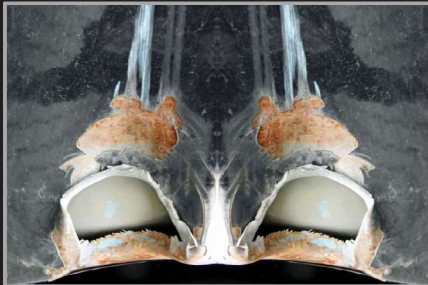

"Baum-Pilz", Gespiegelte Fotografie, 30x40 cm bis 60x80 cm