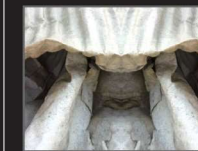

"Imago"
Triptychon, Foto-Assemblage auf Stoff-Banner, 140x60 cm, Fotos à 30x40 cm

"Hermelin"
Triptychon, Foto-Assemblage auf Stoff-Banner, 140x60 cm, Fotos à 30x40 cm